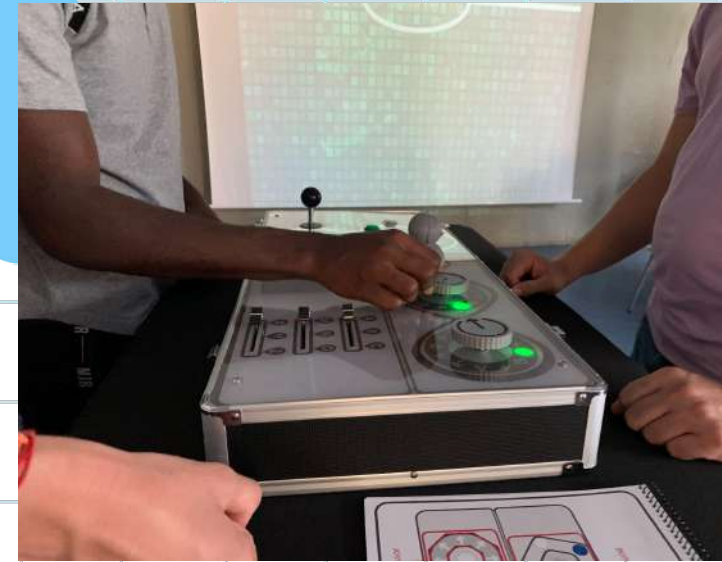

ESCAPE ROOM
Espai interior mínim 11x11