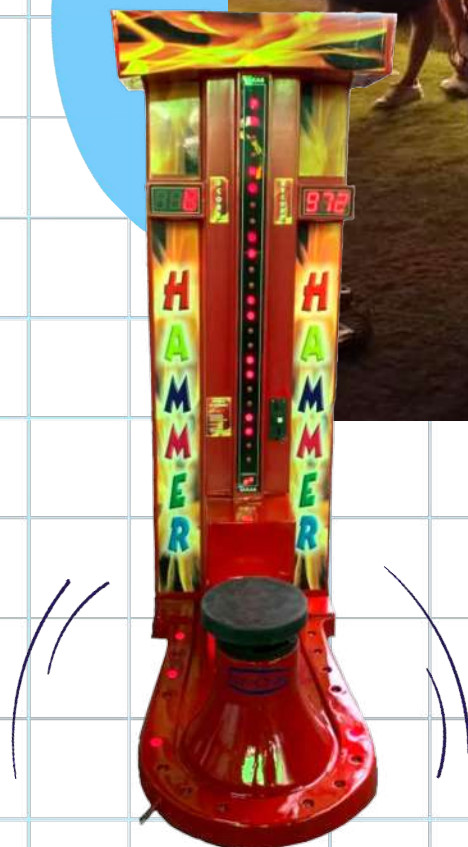

08 MÀQUINES RECREATIVES

MÀQUINA DE BALL

Dimensions: 4m x 3m
Espai: 4m x 9m

CATCH THE LIGHT

Dimensions: 79 cm x 127cm x 87cm
Espai: 2mx1m

BATTLE OF LEDS

CATCH THE STIKS

Espai: 2,5M x 1,5m

BATTLE OF LEDS

PUCHING

Dimensions: 2m x 1m
Espai: 3mX 2m

MARTELL DE FIRA

Dimensions: 2m x 1m
Espai: 3m x 2m

AIR BASKET

PINBALL

ARCADE

Dimensions: 1,74m x 0,60 x 0,60

FLAMING FINGER

AIR HOQUEI
Dimensions: 213cmx122x 81

BILLAR AMERICÀ
Dimensions: 2,14 x1,22m x 0.82m

CISTELLA DOBLE
Dimensions: 2,05m x 1,10 x 2,05

TENNIS TAULA
Dimensions: 2,74 x 1,52m x 0,76 m