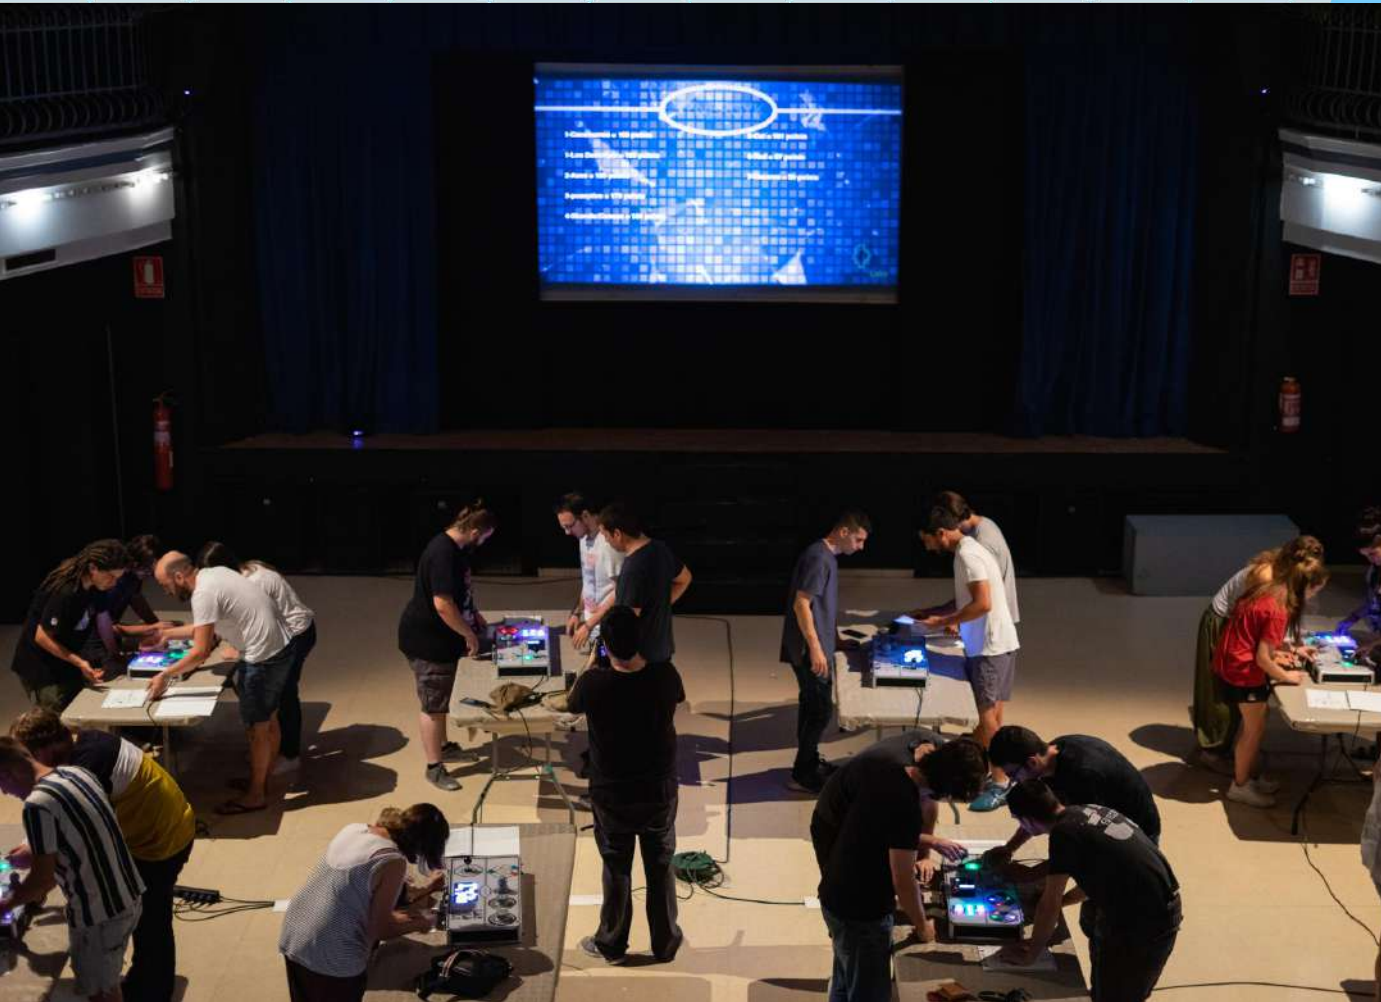

ESCAPE ROOM
Espai interior mínim 11x11