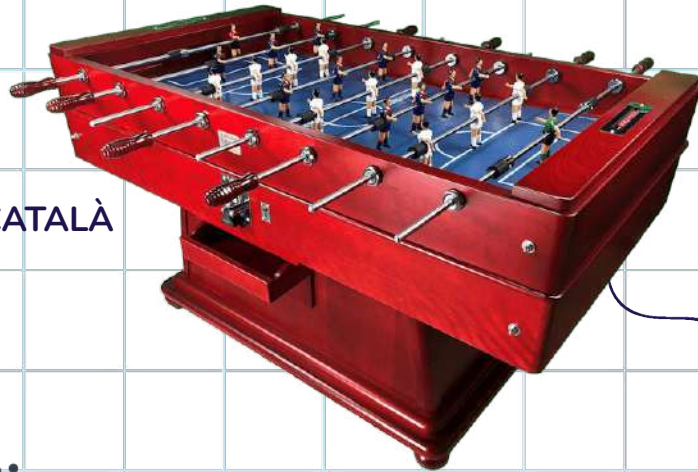

BUBBLE SOCCER

Dimensions: 12m x 6m

Espai: 14m x 8m

**OUTDOOR
& INDOOR**

PORTER GIRATORI:

DIANA FUTBOL L

DIANA FUTBOLXXL

Dimensions: 4 x 3,5 x 1,45

SNOOCKER FOOTBAL

PORTERIA HABILITAT

Dimensions: : 6 m X 5,5m

FUTBOLI XXL

FUTBOLI CATALÀ

FUTBOLI COSTA

FUTBOLI HUMÀ BARÇA

Dimensions: 8m x 4 m
Espai: 11m x 5,m