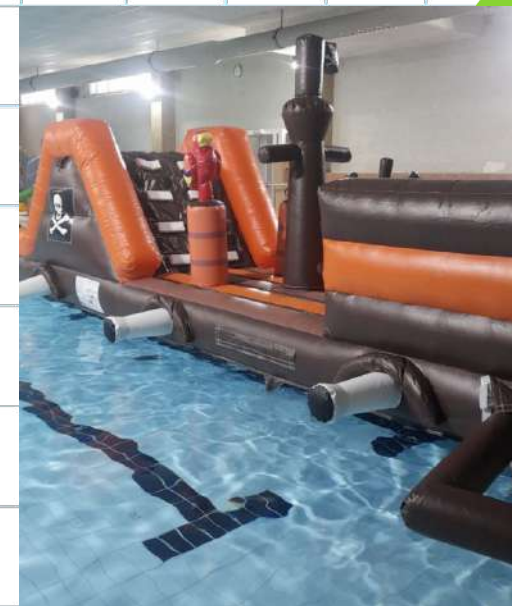

Dimensions: 8,5m x 3m

Espai: 10 x 5,5M

PISTA PIRATA

Dimensions: 8m x 2m

Espai: 10m x 4m

SPLASH

ROLLER BALL

BARQUETES