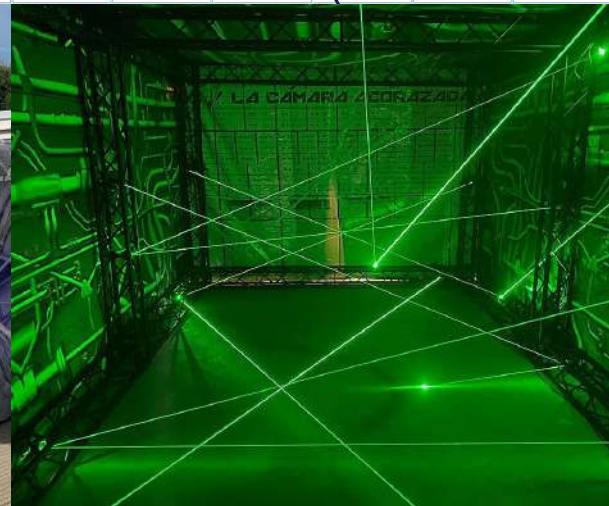

ACTIVITATS D'ESTRATÈGIA

Escape room
Laser tag

ESCAPE ROOM
Espai interior mínim 11x11

LASER TAG

Espai: Espai mínim 15 x 30 aprox

LABERINT LASER

Dimensions: 2m x 6m
Espai: 4m x 9m

06