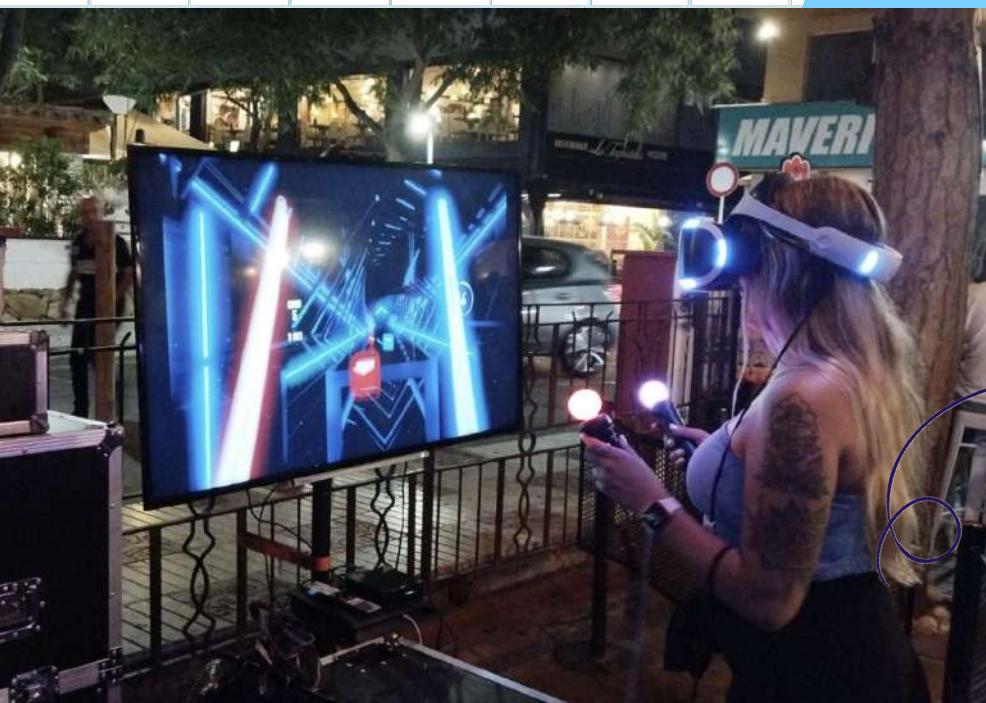

SIMULADORS CONDUCCIÓ